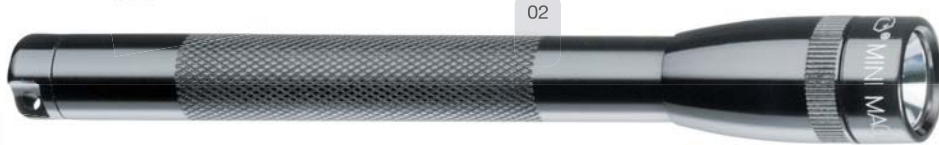

01

02

03

**i** Jetzt NEU!  
Mit Lasergravur  
rundum veredelbar.

01 09980

Projektbezogen

**MAG-LITE® „Solitaire“**

Inklusive Schlüsselanhängerschleife. Robustes Präzisionsgehäuse aus hochwertigem Aluminium mit Reserveglühlampe in der Verschlusskappe. Inkl. 1 AAA-Batterie.

- Metall
- 8 x 6 mm
- 90 x 55 x 23 mm
- Lasergravur, L3
- 72 Stk.
- C M Y K 1
- 35 x 15 mm
- Lasergravur, L4
- C M Y K 1

02 09088

Projektbezogen

**MAG-LITE® „Mini AAA“**

Qualitäts-Taschenlampe im Kunststoff-Etui mit 2 Micro Batterien. Der abnehmbare Befestigungsschlup macht diese Lampe zum ständigen Begleiter z.B. in Hemd- oder Jackentasche.

- Metall/Aluminium
- ø 18 x 125 mm
- 12 Stk.
- auf Anfrage
- C M Y K 1

03 09981

Projektbezogen

**MAG-LITE® „Mini AA“**

Von dem Magazin „Fortune“ als eines der besten US-amerikanischen Produkte der letzten Jahrzehnte gekürt, hat die Mini Maglite AA neue Maßstäbe gesetzt. Ausgestattet mit allen technischen Raffinessen der Großen, wie der „Kerzenfunktion“ oder dem Drehschalter am Lampenkopf.

### 01 09083 Projektbezogen MAG-LITE® Set „Mini + Schweizer Messer“

Klassische Qualitäts-Taschenlampe mit Sparmodus und Drehschalter am Kopf. Inkl. 2 AA-Batterien im Kunststoff-Etui zusammen mit einem Victorinox Schweizer Taschenmesser mit 5 Funktionen.