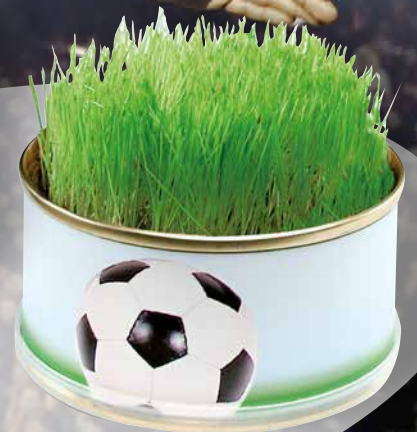

Eigene Gestaltung