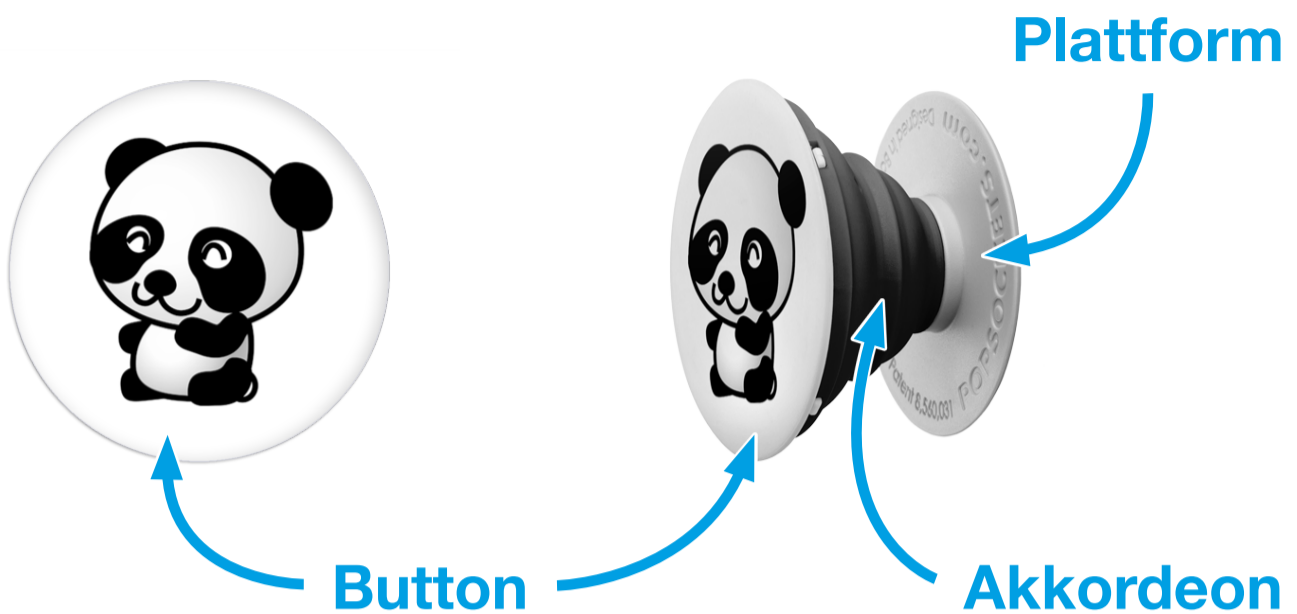

## KOMPONENTEN

Der unbedruckte Button ist **weiß** und kann **individuell** und **vollflächig** mit Ihrem Design bedruckt werden.

Akkordeon und Plattform sind in verschiedenen **Standardfarben** erhältlich und können farblich nicht individualisiert werden.

Akkordeon:

Plattform:

## HINWEISE ZUM DESIGN

Der **Durchmesser** des Buttons beträgt **40 mm**. Zusätzlich wird ein **Beschnitt** von mind. **2 mm** benötigt.

Bitte beachten Sie, dass Ihr Motiv genügend **Abstand** zum „Rand“ mitbringt und ausreichend Hintergrundfläche enthält.

Sehr gut eignen sich **Logos und Slogans**. Achten Sie hierbei bitte darauf, dass Schriften und Linien **nicht zu klein bzw. fein** sind.

Ihr Bild sollte eine Größe von mindestens 600x600 Pixel haben.